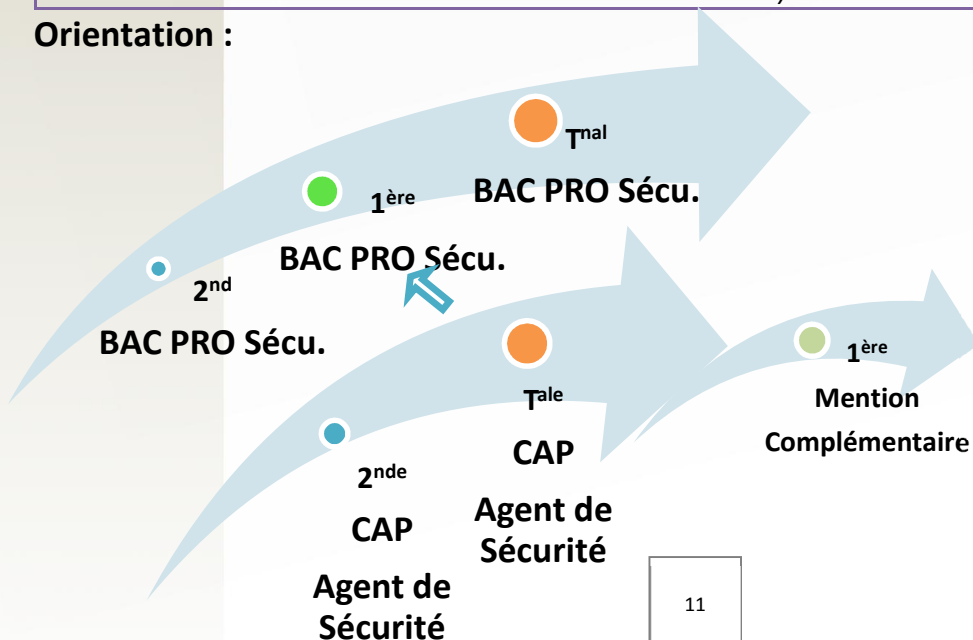

## LA SECURITE

	Cap	Mention Complémentaire	BAC PRO Métier de la sécurité
<b>Objectifs :</b>	<p>La formation s'adresse aux filles et garçons après la 3<sup>ème</sup> souhaitant s'engager dans l'exercice des différents métiers de la sécurité.</p> <p>Il sera capable de :</p> <ul style="list-style-type: none"> <li>✓ Lutter contre la malveillance</li> <li>✓ Lutter contre l'incendie</li> <li>✓ Porter secours aux personnes</li> </ul>	<p>La formation s'adresse à des jeunes ayant un CAP Agent de Sécurité, souhaitant faire évoluer leurs fonctions sur le domaine de la fréquentation publique.</p> <p>Il sera capable de :</p> <ul style="list-style-type: none"> <li>✓ Lutter contre la malveillance,</li> <li>✓ Lutter contre l'incendie,</li> <li>✓ Porter secours à personnes,</li> <li>✓ Mettre en œuvre les moyens nécessaires à la sécurité des biens et des personnes,</li> <li>✓ D'établir des rapports d'intervention.</li> </ul>	<p>Le titulaire de ce bac pro est préparé à l'exercice des différents métiers de la sécurité dans la fonction publique (police nationale, gendarmerie, police municipale, sécurité civile) ou au sein d'une entreprise privées.</p> <p>Il sera capable de :</p> <ul style="list-style-type: none"> <li>✓ Porter secours à personnes,</li> <li>✓ Protéger les biens et les personnes,</li> <li>✓ Intervenir dans la sécurité publique,</li> <li>✓ Bénéficier d'une formation secouriste PSE2</li> </ul>
<b>Durée :</b>	2 ans	1 an (Après le CAP)	3 ans <i>En partenariat avec la Brigade des Pompiers de Paris</i>
<b>Stage en Entreprise :</b>	12 semaines	18 semaines (consécutives hors périodes scolaire)	22 semaines de stage.

### Orientation :

✓ **Concours Sécurité civile**

✓ **Bac pro Service de Proximité et Vie Locale** (*post cap*)

✓ **Brevet Professionnel**